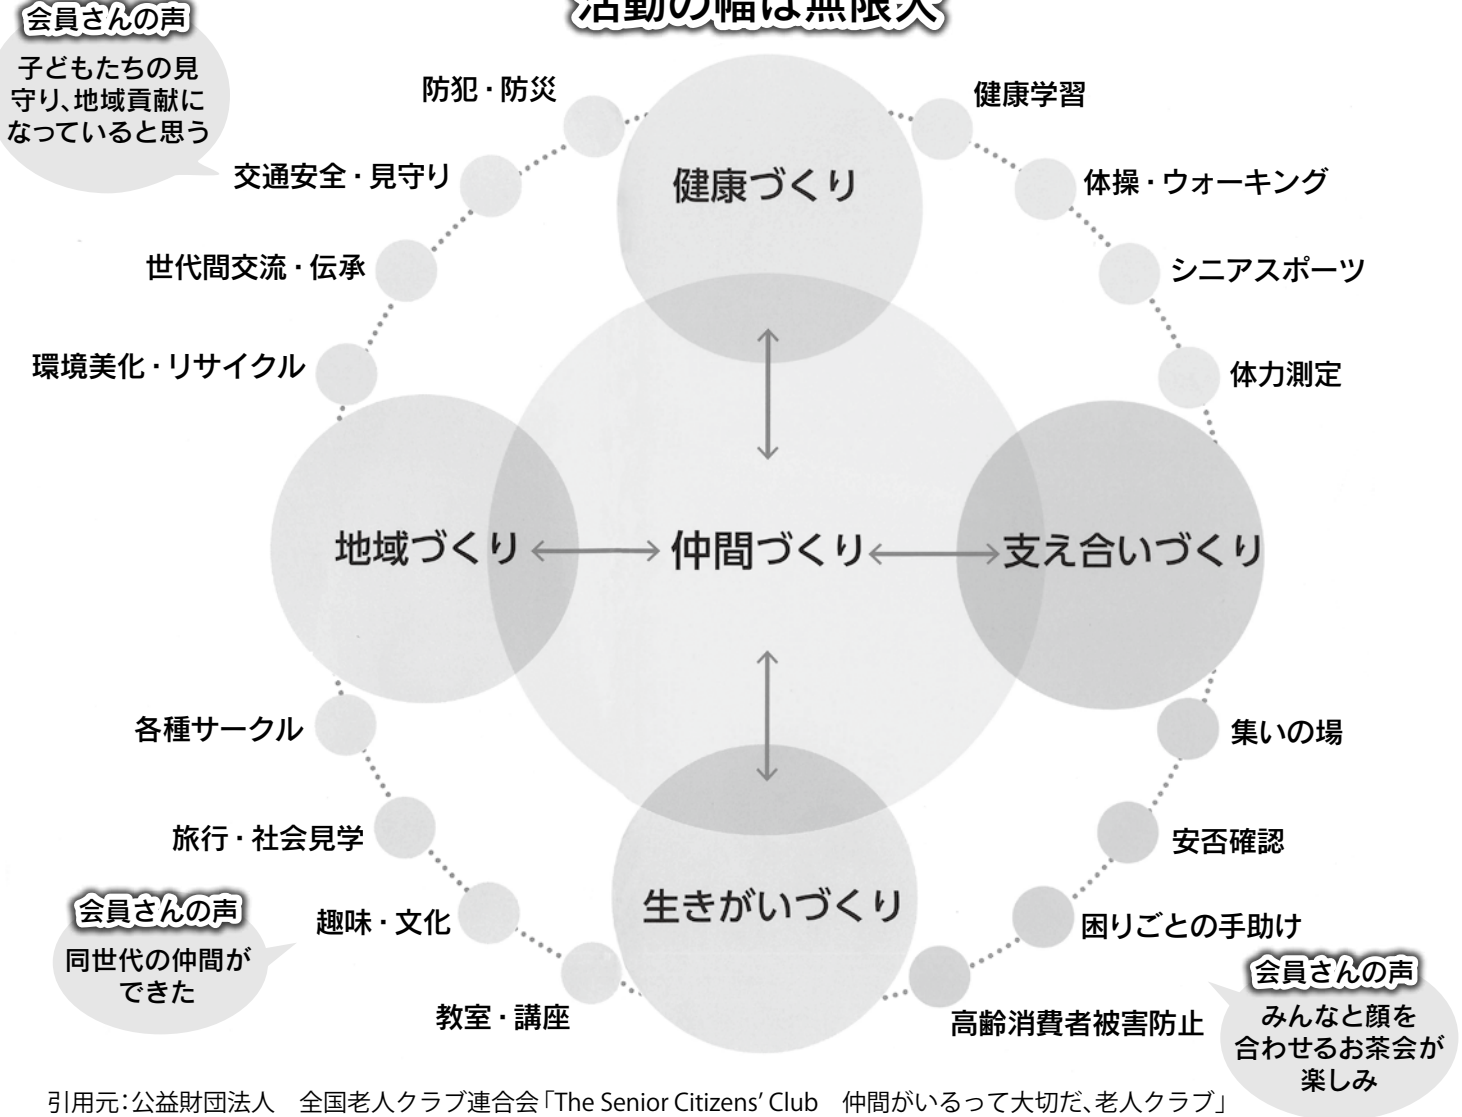

楽しむ

つながる

支え合う

もっと知りたいクラブ活動

普段、クラブではどんな活動に参加していますか？ スポーツ、旅行、講座などさまざまな分野で気軽に集える場、それが老人クラブです。さらに多彩な活動を行い、輪を広げ健康維持や住みやすい環境づくりをしていきましょう。

活動の幅は無量大

引用元:公益財団法人 全国老人クラブ連合会「The Senior Citizens' Club 仲間がいるって大切だ、老人クラブ」

私たちは鎌ヶ谷市老人クラブ連合会の活動を応援しています

健康 コラム

とっても便利

お薬手帳を持ちましょう

★お薬手帳を持っていると…

複数の病院から処方された薬を一冊で管理できるので、飲み合わせによる事故を防げます
過去の副作用なども履歴で記録され、適切なお薬の処方に役立ちます

かかりつけの薬局を持つとより効果的です

市販薬などの薬歴も記録しておくことでより適切な処方に役立ちますよ。

鎌ヶ谷駅前眼科

受付時間	月	火	水	木	金	土
AM 9:30~12:30	●	●	/	●	●	※
PM 3:00~ 5:30	●	●	/	●	●	/

※土曜日は12:00まで 休診日/水曜・日曜・祝日

鎌ヶ谷市道野辺本町2-1-28 カーラシティ鎌ヶ谷式番館2F

☎047-404-4058

医療法人社団

いそのクリニック

内科・消化器内科・外科・乳腺外科・肛門外科・皮膚科

診療時間	月	火	水	木	金	土
午前 9:00~12:00	●	●	●	●	●	9:00 13:00
午後 15:00~18:30	●	●	●	X	●	X

休診日:木曜午後・土曜午後・日曜・祝日

鎌ヶ谷市南鎌ヶ谷1-5-27

☎047-498-5500

内藤耳鼻咽喉科医院

受付時間	月	火	水	木	金	土
午前 8:45~12:00	●	●	/	●	●	●
午後 2:00~ 6:00	●	●	/	●	●	/

休診日 水曜・土曜午後・日曜・祝日

鎌ヶ谷市道野辺本町1-3-1
カーラシティ鎌ヶ谷2F

☎047-443-3387

石川整形外科クリニック

診療時間	整形外科	月	火	水	木	金	土	日
9:00~12:30	●	●	●	●	●	●	●	-
15:00~18:30	●	●	-	●	●	-	-	-

診療時間	皮フ科	月	火	水	木	金	土	日
9:00~12:40	★	★	★	★	★	-	-	-
15:00~17:40	★	★	★	★	★	-	-	-

鎌ヶ谷市道野辺中央 2-5-16

TEL:047-441-8818